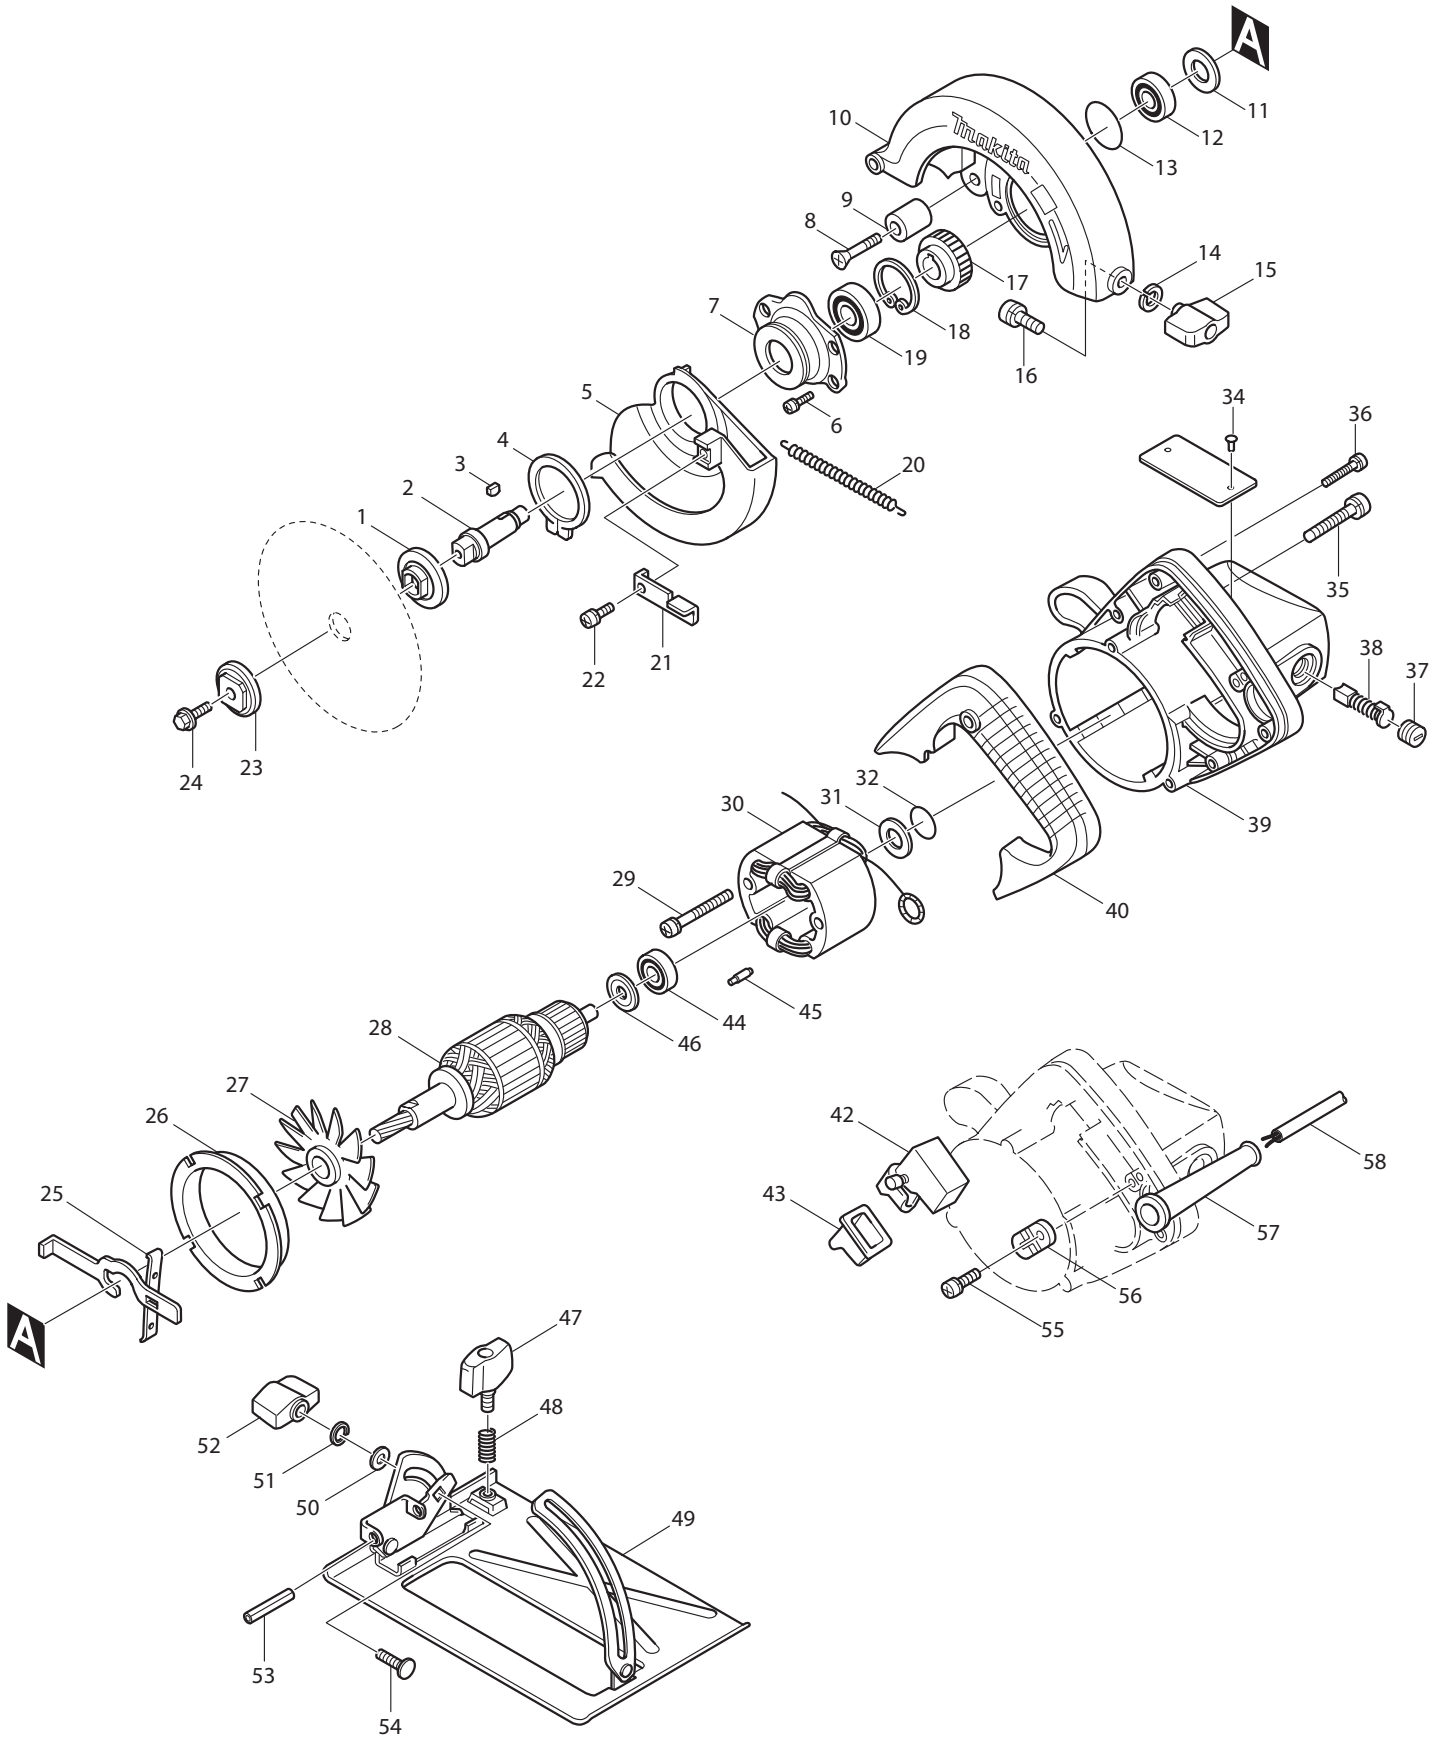

05 - 2010  
5005BA  
5-1/2" CIRCULAR SAW

Item No.	Type	Sub	Part No.	Description	Qty	Unit
1			224131-3	INNER FLANGE 34(5/8")	1	PC.
2			321811-3	SPINDLE	1	PC.
3			254011-9	WOODRUFF KEY 4	1	PC.
4			961155-5	RETAINING RING S-38	1	PC.
5	1		315792-1	SAFETY COVER	1	PC.
		2	319057-3	SAFETY COVER	1	PC.
6	1		912122-3	C.S.H. SCREW M4X14	4	PC.
		2	251295-0	C.S.H. SCREW M4X14 W/ADHESIVE	4	PC.
7			321767-0	BEARING BOX	1	PC.
8			251224-3	+ COUNTERSUNK HEAD SCREW M6X28	1	PC.
9			262501-8	RUBBER SLEEVE 6	1	PC.
10	1		151181-4	BLADE CASE	1	PC.
		INC.	214005-6	PLANE BEARING 8	1	PC.
		INC.		Item No. 13		
		2	151182-2	BLADE CASE	1	PC.
		INC.	214005-6	PLANE BEARING 8	1	PC.
		INC.	321062-8	321062-8 - HOOK PIN,	1	PC.
		INC.	817667-5	CAUTION LABEL (UNI)	1	PC.
		INC.		Item No. 13		
		3	142202-3	BLADE CASE	1	PC.
		INC.	214005-6	PLANE BEARING 8	1	PC.
		INC.	321062-8	321062-8 - HOOK PIN,	1	PC.
		INC.	817667-5	CAUTION LABEL (UNI)	1	PC.
		INC.		Item No. 13		
11			253069-5	FLAT WASHER 12	1	PC.
12			211101-1	BALL BEARING 6001LLB	1	PC.
13			213415-4	O RING 28	1	PC.
14			942151-2	SPRING WASHER 6	1	PC.
15			252624-0	WING NUT M6	1	PC.
16			251919-8	CAP SQUARE NECK BOLT M6X20	1	PC.
17			221738-6	HELICAL GEAR 44	1	PC.
18			962151-6	RETAINING RING R-32	1	PC.
19			211106-1	BALL BEARING 6201LLB	1	PC.
20			231730-4	TENSION SPRING 4	1	PC.
21			342836-4	LEVER	1	PC.
22			911111-5	P.H. SCREWM4X10	1	PC.
23	1		224116-9	OUTER FLANGE 34	1	PC.
		2	224427-2	OUTER FLANGE 34	1	PC.
24			265226-3	HEX. FLANGE HEAD BOLT M6X17	1	PC.
25			163227-4	SHAFT LOCK	1	PC.
26			343319-7	BAFFLE PLATE	1	PC.
27			241104-1	FAN 70	1	PC.
28	1		612831-1	ARMATURE ASSY	1	PC.
		2	512831-0	ARMATURE ASSY	1	PC.
29			911681-4	P.H. SCREWM5X60	2	PC.
			925283-0	(+) HEX BOLT M5X60 W/WASHER (OPTIONAL)	2	PC.
30			594146-7	FIELD ASSY	1	PC.
		INC.	654501-6	SOLDERLESS CONNECTOR P-1.25	2	PC.
		INC.	654019-7	GARTER SPRING	2	PC.
31			253192-6	FLAT WASHER 14	1	PC.
32			213262-3	O RING 18	1	PC.
34			953106-2	RIVET 0-5	2	PC.
35			911263-2	P.H. SCREWM5X40	3	PC.
36			911148-2	P.H. SCREWM4X25	4	PC.
37			643600-9	BRUSH HOLDER CAP 6-10	2	PC.
38	1		191945-4	CARBON BRUSH CB-124, 2PCS/SET (W/O ORIGIN)	1	SET
		2	194982-7	CARBON BRUSH CB-124, 2PCS/SET (W/ ORIGIN)	1	SET